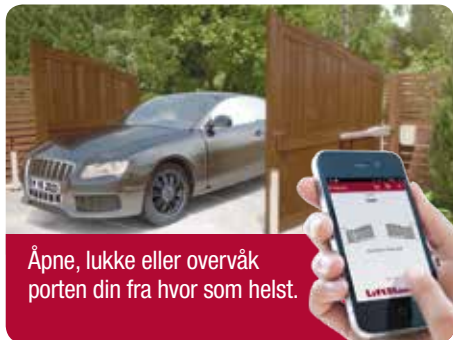

### Internet Gateway 828EV

Revolusjonerende nytt tilbehør med innebygget MyQ teknologi som kobler seg til internett og gir deg muligheten til å overvåke og betjene garasjeport-åpneren inne i eller rundt huset ditt fra hvor som helst i verden ved bruk av en smart-telefon, et nettbrett eller en datamaskin.

### Dør Monitor 829EV

MyQ aktivert teknologi tillater overvåking og lukking av opp til fire garasjeporter fra alle rom i huset. Grønne og røde lysdioder viser om garasjeporten er åpen eller lukket.

Åpne, lukke eller overvåk porten din fra hvor som helst.

## LiftMaster® tilbyr et bredt spekter av andre produkter for å gjøre livet enklere.

Ultra-stille robuste vinge- og skyveportåpnere for porter i boligområder er også tilgjengelige med MyQ teknologi. Du kan nå åpne, lukke og overvåke dine porter fra hvor som helst i verden, når som helst med smart-telefon, nettbrett eller datamaskin. MyQ er fred i sinnet ettersom den alltid overvåker statusen til porten og til og med sender varslere for å vise når porten er aktivert. Derfor har man vissheten om at alt er bra og trygt hjemme.